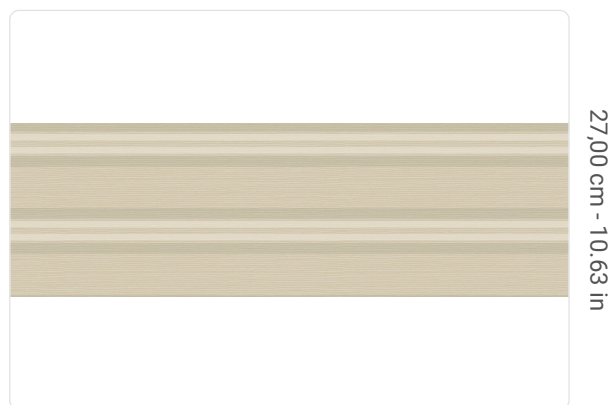

MIYAKO

Collezione GRAPHIC ELEMENTS 3

Descrizione

Fedele alla sua vocazione per il viaggio, Graphic Elements 3 di Armani/Casa invita all'esplorazione dell'Estremo Oriente: le atmosfere delle isole giapponesi, con la loro ricca natura e cultura millenaria, sono la fonte di ispirazione dei decori e delle texture presenti nella collezione. Disegni caratterizzati da linee rigorose sono alleggeriti dall'impiego di una varietà di supporti, diverse tecniche di stampa e preziose superfici materiche. Geometrie provenienti da antiche tradizioni giapponesi, come le lacche e gli origami, sono riprodotte con vivacità sui rivestimenti murali, aggiungendo un ulteriore tocco di raffinatezza.

0,87 m - 2.854 ft

Colori (6)

8028

8029

8030

8031

8055

8056

Specifiche tecniche

Codice	8028
Larghezza	0,87 m - 2.854 ft
Lunghezza	1,00 m - 3.28 ft
Composizione	FIBRA VEGETALE DI RAFIA SU FOGLIO METALLICO
Unità di vendita	METRO LINEARE
Misura rapporto	27,00 cm - 10.63 in
Tipo rapporto	PARI
Ripetizione verticale	27,00 cm - 10.63 in
Certificazione ignifuga	B-S1, D0
Grado di rimozione	STRIPPABILE
Applicazione su muro	COLLA A MURO
Lavabilità	LAVABILE