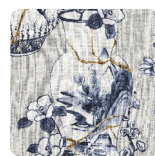

6736

Specifiche tecniche

Codice	6730
Larghezza	0,70 m - 2.296 ft
Lunghezza	10,05 m - 32.964 ft
Composizione	RESINA VINILICA BASSO SPESSORE
Unità di vendita	ROLLO
Misura rapporto	35,00 cm - 13.78 in
Tipo rapporto	SALTATO
Ripetizione verticale	70,00 cm - 27.56 in
Certificazione ignifuga	B-S2,D0
Grado di rimozione	PELABILE
Applicazione su muro	COLLA SU PRODOTTO
Colla consigliata	JV ADHESJVE OR JV ADHESJVE CONTRACT SUPER STRONG
Lavabilità	SMACCHIABILE