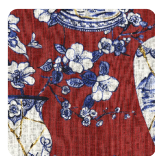

KINTSUGI POT

Collezione JV 191 KINTSUGI

Descrizione

Carattere forte unito alla classe della tradizione giapponese dell'antica arte di riparare con l'oro che dialoga con la classicità di rimando europeo. Il Kintsugi fonda le sue radici nel 1400 e rivive nelle grafiche di questa collezione che ne impreziosisce i tratti con tinte forti - nei rossi e blu - o nei tenui panna e grigio, a contrasto con il vinaccia, verde salvia e blu polvere. Non mancano, come vuole la tradizione, pennellate in polvere oro, argento o bronzo.

70,00 cm - 27.56 in

0,70 m - 2.296 ft

Colori (7)

6730

6731

6732

6733

6734